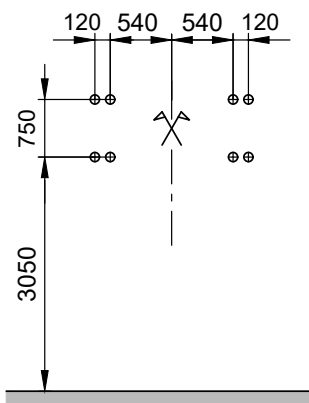

Fixation au mur

Mur en béton