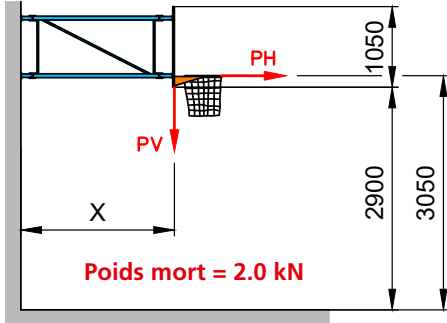

Basketball pivotant latéralement

Pivotant latéralement, fixe

Panneau 1800 x 1050 mm en MDF (fibres mi-dures) ou verre acrylique, avec marquage réglementaire. Déports standards: 1650 et 2200 mm, pivotant vers la gauche ou la droite. Avec un déport de plus de 2800 mm il faut ajouter un dispositif de sécurité anti-chute. Variantes de paniers au choix. Tous les panneaux (en MDF ou en verre acrylique) sont renforcés par des cadres en métal. Le panier est directement vissé au cadre en métal.

Pivotant latéralement et réglable en hauteur

Installation identique à celle ci-dessus, toutefois avec un panneau réglable en hauteur en continu, depuis le sol au moyen d'une tringle de manipulation, pour obtenir une hauteur de panier de 2600 mm à 3050 mm.

Dimensions de montage

Hauteur fixe

Réglable en hauteur, Basketball ou Mini-basketball

X = Déport 1200 à 2800
conformément au marquage au sol

Dépôts standards: 1650 et 2200

**Disposition pour le montage des
engins par le maître d'ouvrage
Charges selon SN EN 1270**