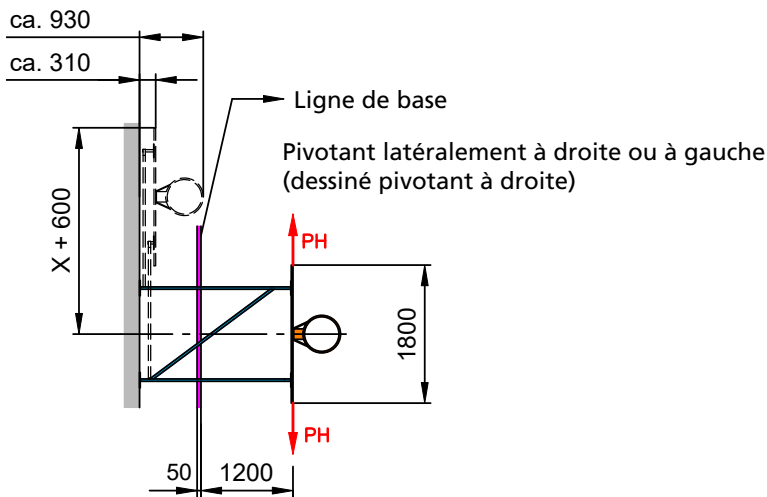

Basketball pivotant latéralement

Pivotant latéralement, fixe

Panneau 1800 x 1050 mm en MDF (fibres mi-dures) ou verre acrylique, avec marquage réglementaire. Déports standards: 1650 et 2200 mm, pivotant vers la gauche ou la droite. Avec un déport de plus de 2800 mm il faut ajouter un dispositif de sécurité anti-chute. Variantes de paniers au choix. Tous les panneaux (en MDF ou en verre acrylique) sont renforcés par des cadres en métal. Le panier est directement vissé au cadre en métal.

Pivotant latéralement et réglable en hauteur

Installation identique à celle ci-dessus, toutefois avec un panneau réglable en hauteur en continu, depuis le sol au moyen d'une tringle de manipulation, pour obtenir une hauteur de panier de 2600 mm à 3050 mm.

Dimensions de montage

Hauteur fixe

Réglable en hauteur, Basketball ou Mini-basketball

X = Déport 1200 à 2800
conformément au marquage au sol

Dépôts standards: 1650 et 2200

**Disposition pour le montage des
engins par le maître d'ouvrage
Charges selon SN EN 1270**