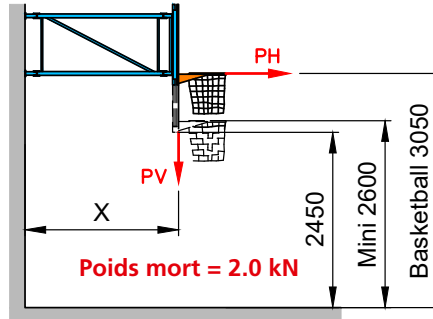

Basketball pivotant latéralement

Pivotant latéralement, fixe

Panneau 1800 x 1050 mm en MDF (fibres mi-dures) ou verre acrylique, avec marquage réglementaire. Déports standards: 1650 et 2200 mm, pivotant vers la gauche ou la droite. Avec un déport de plus de 2800 mm il faut ajouter un dispositif de sécurité anti-chute. Variantes de paniers au choix. Tous les panneaux (en MDF ou en verre acrylique) sont renforcés par des cadres en métal. Le panier est directement vissé au cadre en métal.

Pivotant latéralement et réglable en hauteur

Installation identique à celle ci-dessus, toutefois avec un panneau réglable en hauteur en continu, depuis le sol au moyen d'une tringle de manipulation, pour obtenir une hauteur de panier de 2600 mm à 3050 mm.

Dimensions de montage

Hauteur fixe

Réglable en hauteur, Basketball ou Mini-basketball

X = Déport 1200 à 2800
conformément au marquage au sol

Dépôts standards: 1650 et 2200

**Disposition pour le montage des
engins par le maître d'ouvrage
Charges selon SN EN 1270**