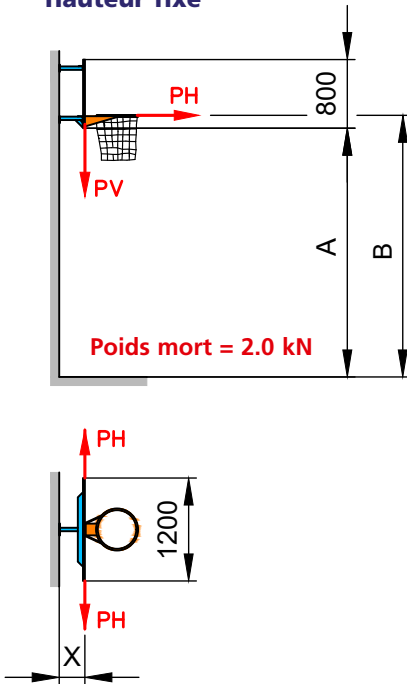

Basketball mini/d'entraînement

Mini-basketball / Basketball d'entraînement, réglable en hauteur

Panneau 1200 x 800 mm en MDF (fibres mi-dures) ou verre acrylique. Déports standards: 155 ou 275 mm, au-dessus des espaliers suédois 405 mm. Le panneau est réglable en hauteur en continu, depuis le sol au moyen d'une tringle de manipulation, pour obtenir une hauteur de panier de 2600 à 3050 mm. Variantes de panier, fixe ou déclenchable, au choix. Le panier de basketball est vissé à la construction arrière en métal.

Mini-basketball fixe, hauteur de panier 2600 mm Basketball d'entraînement fixe, hauteur de panier 3050 mm

Panneau 1200 x 800 mm en MDF. Déports de 120 mm, jusqu'à 300 mm sur demande. Variantes de panier, fixe ou déclenchable, au choix.

Fixation fixe, support en T pour déport de 120 à 300

Console 250 pour déport de 405

Support en T sur le pilier déport 275

Mesures d'installation

Hauteur fixe

Réglable en hauteur, Basketball ou Mini-basketball

Hauteur fixe

Déport X

Réglable en hauteur, Basketball ou Mini-basketball

Pour déports 155 + 405

Déport 275