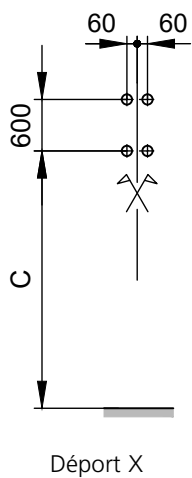

Basketball mini/d'entraînement

Mini-basketball / Basketball d'entraînement, réglable en hauteur

Panneau 1200 x 800 mm en MDF (fibres mi-dures) ou verre acrylique. Déports standards: 155 ou 275 mm, au-dessus des espaliers suédois 405 mm. Le panneau est réglable en hauteur en continu, depuis le sol au moyen d'une tringle de manipulation, pour obtenir une hauteur de panier de 2600 à 3050 mm. Variantes de panier, fixe ou déclenchable, au choix. Le panier de basketball est vissé à la construction arrière en métal.

Mini-basketball fixe, hauteur de panier 2600 mm Basketball d'entraînement fixe, hauteur de panier 3050 mm

Panneau 1200 x 800 mm en MDF. Déports de 120 mm, jusqu'à 300 mm sur demande. Variantes de panier, fixe ou déclenchable, au choix.

Fixation fixe, support en T pour déport de 120 à 300

Console 250 pour déport de 405

Support en T sur le pilier déport 275

Mesures d'installation

Hauteur fixe

Réglable en hauteur, Basketball ou Mini-basketball

Hauteur fixe

Déport X

Réglable en hauteur, Basketball ou Mini-basketball

Pour déports 155 + 405

Déport 275