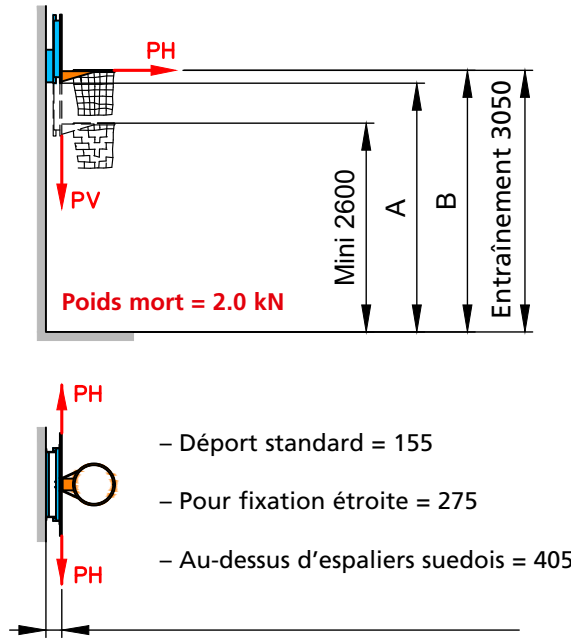

Basketball mini/d'entraînement

Mini-basketball / Basketball d'entraînement, réglable en hauteur

Panneau 1200 x 800 mm en MDF (fibres mi-dures) ou verre acrylique. Déports standards: 155 ou 275 mm, au-dessus des espaliers suédois 405 mm. Le panneau est réglable en hauteur en continu, depuis le sol au moyen d'une tringle de manipulation, pour obtenir une hauteur de panier de 2600 à 3050 mm. Variantes de panier, fixe ou déclenchable, au choix. Le panier de basketball est vissé à la construction arrière en métal.

Mini-basketball fixe, hauteur de panier 2600 mm Basketball d'entraînement fixe, hauteur de panier 3050 mm

Panneau 1200 x 800 mm en MDF. Déports de 120 mm, jusqu'à 300 mm sur demande. Variantes de panier, fixe ou déclenchable, au choix.

Fixation fixe, support en T pour déport de 120 à 300

Console 250 pour déport de 405

Support en T sur le pilier déport 275

Mesures d'installation

Hauteur fixe

Réglable en hauteur, Basketball ou Mini-basketball

Hauteur fixe

Déport X

Réglable en hauteur, Basketball ou Mini-basketball

Pour déports 155 + 405

Déport 275