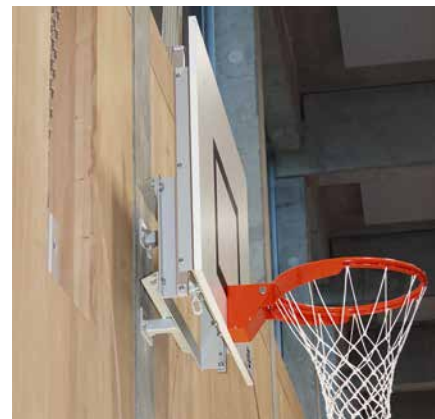

Basketball mini/d'entraînement

Mini-basketball / Basketball d'entraînement, réglable en hauteur

Panneau 1200 x 800 mm en MDF (fibres mi-dures) ou verre acrylique. Déports standards: 155 ou 275 mm, au-dessus des espaliers suédois 405 mm. Le panneau est réglable en hauteur en continu, depuis le sol au moyen d'une tringle de manipulation, pour obtenir une hauteur de panier de 2600 à 3050 mm. Variantes de panier, fixe ou déclenchable, au choix. Le panier de basketball est vissé à la construction arrière en métal.

Mini-basketball fixe, hauteur de panier 2600 mm Basketball d'entraînement fixe, hauteur de panier 3050 mm

Panneau 1200 x 800 mm en MDF. Déports de 120 mm, jusqu'à 300 mm sur demande. Variantes de panier, fixe ou déclenchable, au choix.

Fixation fixe, support en T pour déport de 120 à 300

Console 250 pour déport de 405

Support en T sur le pilier déport 275

Mesures d'installation

Hauteur fixe

Réglable en hauteur, Basketball ou Mini-basketball