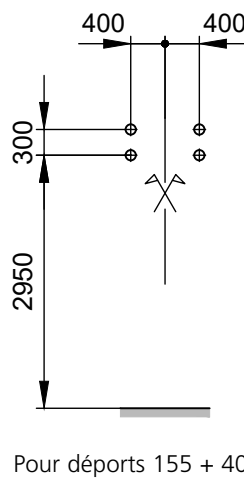

Basketball mini/d'entraînement

Mini-basketball / Basketball d'entraînement, réglable en hauteur

Panneau 1200 x 800 mm en MDF (fibres mi-dures) ou verre acrylique. Déports standards: 155 ou 275 mm, au-dessus des espaliers suédois 405 mm. Le panneau est réglable en hauteur en continu, depuis le sol au moyen d'une tringle de manipulation, pour obtenir une hauteur de panier de 2600 à 3050 mm. Variantes de panier, fixe ou déclenchable, au choix. Le panier de basketball est vissé à la construction arrière en métal.

Mini-basketball fixe, hauteur de panier 2600 mm Basketball d'entraînement fixe, hauteur de panier 3050 mm

Panneau 1200 x 800 mm en MDF. Déports de 120 mm, jusqu'à 300 mm sur demande. Variantes de panier, fixe ou déclenchable, au choix.

Disposition pour le montage des engins par le maître d'ouvrage
Charges selon SN EN 1270

	A	B	C	X
Basketball d'entraînement	2900	3050	3000	120 - 300
Mini-basketball	2450	2600	2550	

PH: 0.9 kN
PV: 3.2 kN

Fixation au mur

Hauteur fixe

Déport X

Réglable en hauteur, Basketball ou Mini-basketball

Pour déports 155 + 405

Déport 275