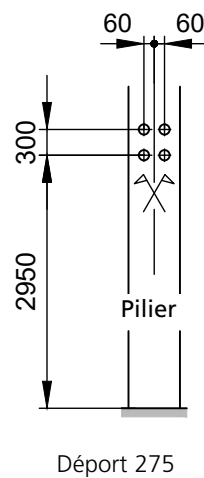

Basketball mini/d'entraînement

Mini-basketball / Basketball d'entraînement, réglable en hauteur

Panneau 1200 x 800 mm en MDF (fibres mi-dures) ou verre acrylique. Déports standards: 155 ou 275 mm, au-dessus des espaliers suédois 405 mm. Le panneau est réglable en hauteur en continu, depuis le sol au moyen d'une tringle de manipulation, pour obtenir une hauteur de panier de 2600 à 3050 mm. Variantes de panier, fixe ou déclenchable, au choix. Le panier de basketball est vissé à la construction arrière en métal.

Mini-basketball fixe, hauteur de panier 2600 mm Basketball d'entraînement fixe, hauteur de panier 3050 mm

Panneau 1200 x 800 mm en MDF. Déports de 120 mm, jusqu'à 300 mm sur demande. Variantes de panier, fixe ou déclenchable, au choix.

Fixation fixe, support en T pour déport de 120 à 300

Console 250 pour déport de 405

Support en T sur le pilier déport 275

Mesures d'installation

Hauteur fixe

Réglable en hauteur, Basketball ou Mini-basketball

Hauteur fixe

Déport X

Réglable en hauteur, Basketball ou Mini-basketball

Pour déports 155 + 405

Déport 275