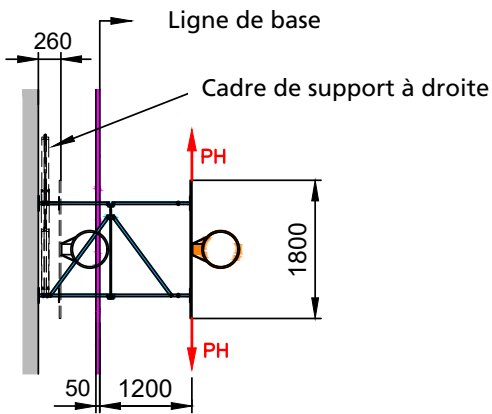

Basketball parallèle rabattable

Parallèle rabattable, fixe

Panneau 1800 x 1050 mm, en MDF ou en verre acrylique, avec marquage réglementaire. Déport standard 2200 mm. Déport jusqu'à max. 2500 mm. Variantes de paniers selon le choix. Tous les panneaux (MDF et acrylique) possèdent un cadre en métal pour renforcement. Le panier est directement vissé sur le cadre en métal.

Parallèle rabattable et relevable en hauteur

Installation identique à celle ci-dessus, cependant avec le panneau relevable en hauteur en continu avec une manivelle. Hauteur du panier de 2600 mm jusqu'à 3050 mm.

Toutes les dimensions en mm, version 1

Mesures d'installation

Hauteur fixe

Réglable en hauteur, Basketball ou Mini-basketball

X = Déport 1200 à 2500
conformément au marquage au sol

Dépôts standards: 1650 et 2200