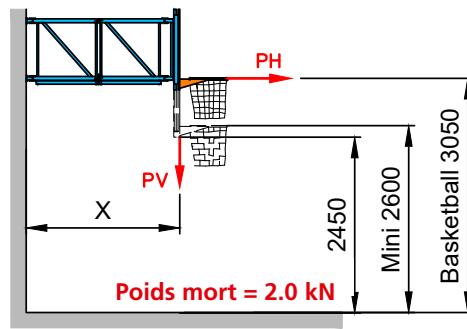

Basketball parallèle rabattable

Parallèle rabattable, fixe

Panneau 1800 x 1050 mm, en MDF ou en verre acrylique, avec marquage réglementaire. Déport standard 2200 mm. Déport jusqu'à max. 2500 mm. Variantes de paniers selon le choix. Tous les panneaux (MDF et acrylique) possèdent un cadre en métal pour renforcement. Le panier est directement vissé sur le cadre en métal.

Parallèle rabattable et relevable en hauteur

Installation identique à celle ci-dessus, cependant avec le panneau relevable en hauteur en continu avec une manivelle. Hauteur du panier de 2600 mm jusqu'à 3050 mm.

Toutes les dimensions en mm, version 1

Mesures d'installation

Hauteur fixe

Réglable en hauteur, Basketball ou Mini-basketball

X = Déport 1200 à 2500
conformément au marquage au sol

Dépôts standards: 1650 et 2200