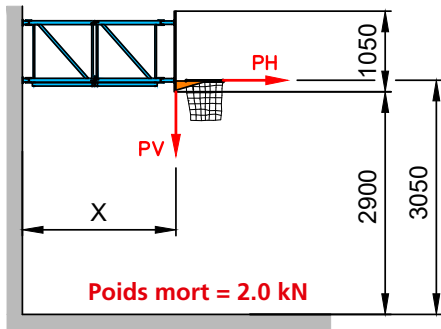

Basketball parallèle rabattable

Parallèle rabattable, fixe

Panneau 1800 x 1050 mm, en MDF ou en verre acrylique, avec marquage réglementaire. Déport standard 2200 mm. Déport jusqu'à max. 2500 mm. Variantes de paniers selon le choix. Tous les panneaux (MDF et acrylique) possèdent un cadre en métal pour renforcement. Le panier est directement vissé sur le cadre en métal.

Parallèle rabattable et relevable en hauteur

Installation identique à celle ci-dessus, cependant avec le panneau relevable en hauteur en continu avec une manivelle. Hauteur du panier de 2600 mm jusqu'à 3050 mm.

Toutes les dimensions en mm, version 1

Mesures d'installation

Hauteur fixe

Réglable en hauteur, Basketball ou Mini-basketball

X = Déport 1200 à 2500
conformément au marquage au sol

Dépôts standards: 1650 et 2200