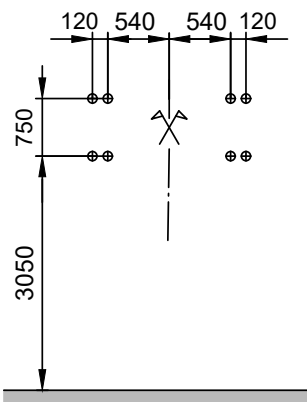

Fixation au mur

Mur en béton